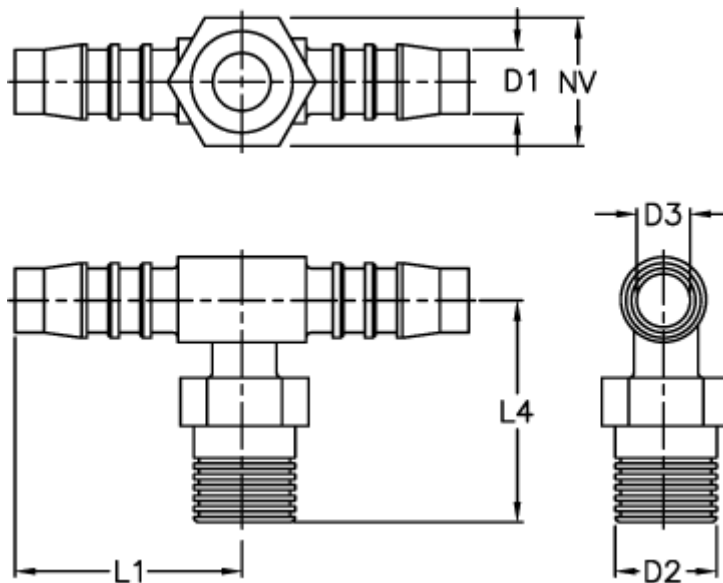

Article number: 027208904004

Description: Norma hose coupling TES 4 / M12x1,5

## Measures

D1 = 4

D2 = M12 x 1,5

D3 = 2.9

L1 = 21.0

L4 = 23.0

NV = 14